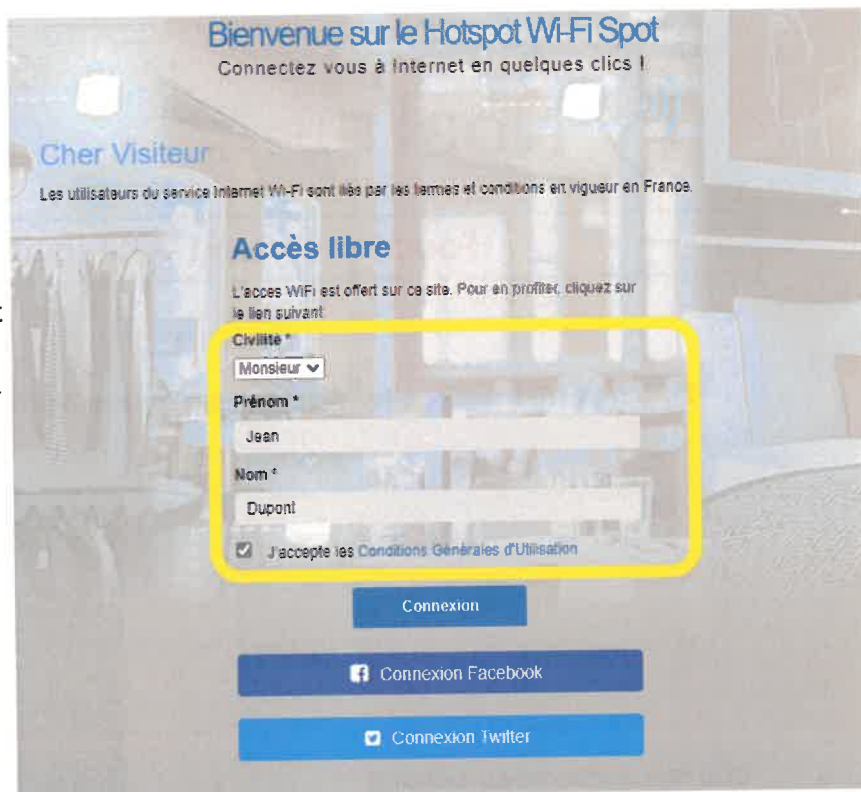

3) Ensuite sont demandés
  Des renseignements
  Tels que la civilité, le nom et
  Le prénom et
  **ATTENTION à ne pas oublier
  d'accepter les « Conditions
  Générales d'utilisation »**

4) Puis faire Connexion