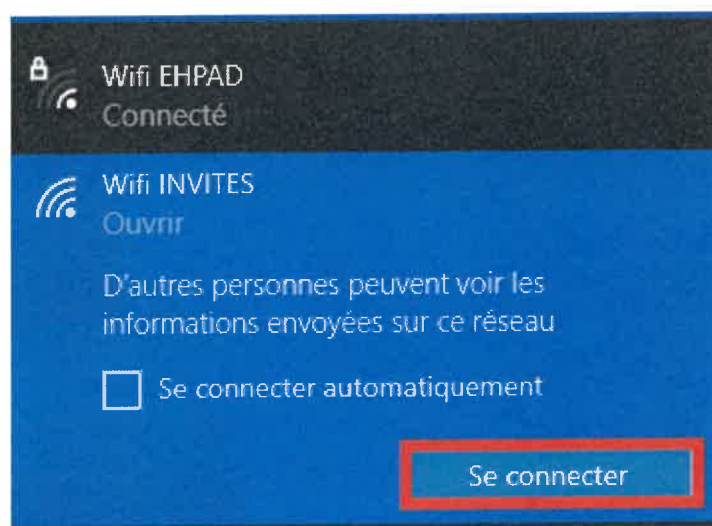

## Fonctionnement WIFI Invité HOTSPOT

1) Sur votre mobile, allez dans les paramètres WIFI

2) Connectez-vous au WIFI INVITES

Une fois connecté au wifi une  
Page internet s'ouvre automatiquement  
Sur le portail d'authentification.